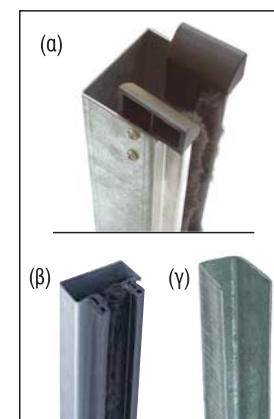

ΔΙΚΤΥΩΤΑ

Ρολά Δικτυωτά κατασκευασμένα από βέργες γαλβανισμένου χάλυβα, διατομής 8mm, που αφού διαμορφωθούν σε ειδική πρέσα, ενώνονται μεταξύ τους με ισχυρούς συνδέσμους από γαλβανιζέ λαμαρίνα πάχους 1,5mm δημιουργώντας έτσι τα τέσσερα ρομβοειδή σχήματα. Παρέχουν μεγάλη ασφάλεια, αθόρυβη λειτουργία και αισθητική σε συνδυασμό με την προβολή των εμπορευμάτων. Ιδανικά για καταστήματα. Τα ΔΙΚΤΥΩΤΑ ρολά παραδίδονται βαμμένα με ηλεκτροστατική βαφή, στις αποχρώσεις του βασικού χρωματολόγιου.

Ανοιγμα Ρόμβου:
Π7cm - Υ4,5cm.
Χρησιμοποιείται κυρίως σε χρυσοχοεία και σε καταστήματα με μικρού μεγέθους εμπορεύματα.

Μικρό μάτι

Ανοιγμα Ρόμβου:
Π13cm - Υ9cm.
Κατάλληλο για επαγγελματικούς χώρους με σχετικά μεγάλο μεγέθους εμπορεύματα.

Μεσαίο μάτι

Ανοιγμα Ρόμβου:
Π17cm - Υ11,5cm.
Κατάλληλο για επαγγελματικούς χώρους με σχετικά μεγάλο μεγέθους εμπορεύματα.

Μεγάλο μάτι

Ανοιγμα Ρόμβου:
Π9cm - Υ19cm.
Προσφέρει ένα διαφορετικό αισθητικό αποτέλεσμα, κατάλληλο για ανάγκες ασφαλείας που κυμαίνονται μεταξύ του μικρού και μεσαίου ρόμβου.

Κύκλος

Το τελευταίο προφίλ (ποδιά), αποτελείται από ειδικά ενισχυμένο προφίλ γαλβανισμένου χάλυβα.

Οδηγοί από γαλβανιζέ χάλυβα πάχους 1,5 - 2mm σε σχήμα "Ω" που συνεργάζεται με βουρτσάκι για μείωση τριβών και θορύβων. Με ειδικό προφίλ αλουμινίου (α), με ειδικό λάστιχο στεγανοποίησης από PVC (β). Οδηγοί από χαλύβδινο προφίλ σε σχήμα "Π" (γ).