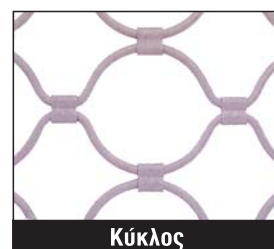

ΔΙΚΤΥΩΤΑ

Ρολά Δικτυωτά κατασκευασμένα από βέργες γαλβανισμένου χάλυβα, διατομής 8mm, που αφού διαμορφωθούν σε ειδική πρέσα, ενώνονται μεταξύ τους με ισχυρούς συνδέσμους από γαλβανιζέ λαμαρίνα πάχους 1,5mm δημιουργώντας έτσι τα τέσσερα ρομβοειδή σχήματα. Παρέχουν μεγάλη ασφάλεια, αθόρυβη λειτουργία και αισθητική σε συνδυασμό με την προβολή των εμπορευμάτων. Ιδανικά για καταστήματα. Τα ΔΙΚΤΥΩΤΑ ρολά παραδίδονται βαμμένα με ηλεκτροστατική βαφή, στις αποχρώσεις του βασικού χρωματολόγιου.

Ανοιγμα Ρόμβου:
Π7cm - Υ4,5cm.
Χρησιμοποιείται κυρίως σε χρυσοχοεία και σε καταστήματα με μικρού μεγέθους εμπορεύματα.

Μικρό μάτι

Ανοιγμα Ρόμβου:
Π13cm - Υ9cm.
Κατάλληλο για επαγγελματικούς χώρους με σχετικά μεγάλο μεγέθους εμπορεύματα.

Μεσαίο μάτι

Ανοιγμα Ρόμβου:
Π17cm - Υ11,5cm.
Κατάλληλο για επαγγελματικούς χώρους με σχετικά μεγάλο μεγέθους εμπορεύματα.

Μεγάλο μάτι

Ανοιγμα Ρόμβου:
Π9cm - Υ19cm.
Προσφέρει ένα διαφορετικό αισθητικό αποτέλεσμα, κατάλληλο για ανάγκες ασφαλείας που κυμαίνονται μεταξύ του μικρού και μεσαίου ρόμβου.

Κύκλος

Το τελευταίο προφίλ (ποδιά), αποτελείται από ειδικά ενισχυμένο προφίλ γαλβανισμένου χάλυβα.

Οδηγοί από γαλβανιζέ χάλυβα πάχους 1,5 - 2mm σε σχήμα "Ω" που συνεργάζεται με βουρτσάκι για μείωση τριβών και θορύβων. Με ειδικό προφίλ αλουμινίου (α), με ειδικό λάστιχο στεγανοποίησης από PVC (β). Οδηγοί από χαλύβδινο προφίλ σε σχήμα "Π" (γ).