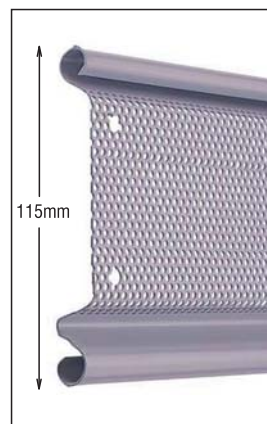

G 40 ΔΙΑΤΡΗΤΟ

Ρολό από χαλύβδινο προφίλ γαλβανιζέ

σε διάσταση 115mm και πάχος 1mm

διάτρητο με τρύπες διαμέτρου 2mm.

Ιδανικό για οικιακή χρήση αλλά και καταστήματα που θέλουν

να συνδυάσουν την προβολή των εμπορευμάτων τους,

με την ασφάλεια και την υψηλή αισθητική.

Ο τύπος G 40 ΔΙΑΤΡΗΤΟ παραδίδεται βαμμένος με ηλεκτροστατική βαφή,

στις αποχρώσεις του βασικού χρωματολόγιου.

ΠΡΟΦΙΛ:
ΧΑΛΥΒΔΙΝΟ
ΓΑΛΒΑΝΙΖΕ

ΔΙΑΣΤΑΣΗ:
115mm

ΠΑΧΟΣ:
1mm

Στο τελευταίο προφίλ (ποδιά), από αλουμίνιο (α) ή χαλύβδινο (β) προσαρμόζεται ελαστομερές PVC για καλύτερη στεγανοποίηση.

Ειδικό κάλυμμα από πολυαμίδιο στις άκρες του προφίλ, που μειώνει την τριβή και τον θόρυβο.

Οδηγός από γαλβανιζέ χάλυβα πάχους 1,5 - 2mm σε σχήμα "Ω" που συνεργάζεται με ειδικό προφίλ αλουμινίου και βουρτσάκι για μείωση τριβών και θορύβων.