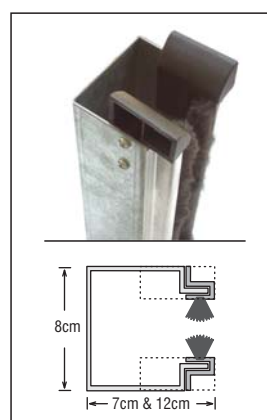

G 40 ΔΙΑΤΡΗΤΟ

Ρολό από χαλύβδινο προφίλ γαλβανιζέ

σε διάσταση 115mm και πάχος 1mm

διάτρητο με τρύπες διαμέτρου 2mm.

Ιδανικό για οικιακή χρήση αλλά και καταστήματα που θέλουν

να συνδυάσουν την προβολή των εμπορευμάτων τους,

με την ασφάλεια και την υψηλή αισθητική.

Ο τύπος G 40 ΔΙΑΤΡΗΤΟ παραδίδεται βαμμένος με ηλεκτροστατική βαφή,

στις αποχρώσεις του βασικού χρωματολόγιου.

ΠΡΟΦΙΛ:
ΧΑΛΥΒΔΙΝΟ
ΓΑΛΒΑΝΙΖΕ

ΔΙΑΣΤΑΣΗ:
115mm

ΠΑΧΟΣ:
1mm

Στο τελευταίο προφίλ (ποδιά), από αλουμίνιο (α) ή χαλύβδινο (β) προσαρμόζεται ελαστομερές PVC για καλύτερη στεγανοποίηση.

Ειδικό κάλυμμα από πολυαμίδιο στις άκρες του προφίλ, που μειώνει την τριβή και τον θόρυβο.

Οδηγός από γαλβανιζέ χάλυβα πάχους 1,5 - 2mm σε σχήμα "Ω" που συνεργάζεται με ειδικό προφίλ αλουμινίου και βουρτσάκι για μείωση τριβών και θορύβων.