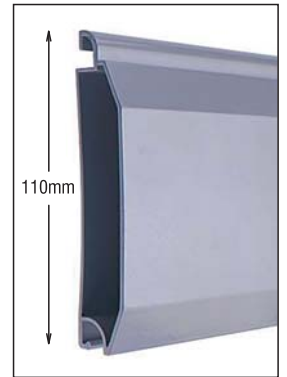

GA 50

Ρολό από διελασμένο προφίλ αλουμινίου πάχους 1,5mm, με την δυνατότητα να δεχτεί και μόνωση από πολουρεθάνη. Ιδανικό για βιομηχανική αλλά και οικιακή χρήση.

Η ειδικά μελετημένη διατομή του, σε συνδυασμό με τους οδηγούς του, το καθιστούν ενδεδειγμένο όταν οι τιμές ανεμοπίεσης είναι υψηλές ή όταν υπάρχουν ειδικές απαιτήσεις θερμομόνωσης.

Ο τύπος GA 50 παραδίδεται βαμμένος με ηλεκτροστατική βαφή, στις αποχρώσεις του βασικού χρωματολόγιου.

ΠΡΟΦΙΛ:
ΑΛΟΥΜΙΝΙΟ

ΔΙΑΣΤΑΣΗ:
110mm

ΠΑΧΟΣ:
1,5mm

Εσωτερικά το προφίλ έχει τη δυνατότητα να δεχτεί μόνωση από πολουρεθάνη.

Το τελευταίο προφίλ (ποδιά) έχει ειδική ενίσχυση για μεγαλύτερη αντοχή. Επίσης προσαρμόζεται ειδικό ελαστομέρες PVC, για καλύτερη στεγανοποίηση.

Ειδικό κάλυμμα από πολυαμίδιο στις άκρες του προφίλ, που μειώνει την τριβή και τον θόρυβο.

Δυνατότητα ενσωμάτωσης ειδικών ανοιγμάτων από διαφανές πλαστικό για φωτισμό και οπτική επαφή με τον εσωτερικό χώρο.

Οδηγός από γαλβανιζέ χάλυβα πάχους 1,5 - 2mm σε σχήμα "Ω" που συνεργάζεται με ειδικό προφίλ αλουμινίου και βουρτσάκι για μείωση τριβών και θορύβων.