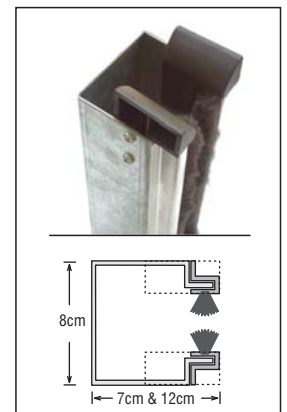

GA 50

Ρολό από διελασμένο προφίλ αλουμινίου πάχους 1,5mm, με την δυνατότητα να δεχτεί και μόνωση από πολουρεθάνη. Ιδανικό για βιομηχανική αλλά και οικιακή χρήση.

Η ειδικά μελετημένη διατομή του, σε συνδυασμό με τους οδηγούς του, το καθιστούν ενδεδειγμένο όταν οι τιμές ανεμοπίεσης είναι υψηλές ή όταν υπάρχουν ειδικές απαιτήσεις θερμομόνωσης.

Ο τύπος GA 50 παραδίδεται βαμμένος με ηλεκτροστατική βαφή, στις αποχρώσεις του βασικού χρωματολόγιου.

ΠΡΟΦΙΛ:
ΑΛΟΥΜΙΝΙΟ

ΔΙΑΣΤΑΣΗ:
110mm

ΠΑΧΟΣ:
1,5mm

Εσωτερικά το προφίλ έχει τη δυνατότητα να δεχτεί μόνωση από πολουρεθάνη.

Το τελευταίο προφίλ (ποδιά) έχει ειδική ενίσχυση για μεγαλύτερη αντοχή. Επίσης προσαρμόζεται ειδικό ελαστομέρες PVC, για καλύτερη στεγανοποίηση.

Ειδικό κάλυμμα από πολυαμίδιο στις άκρες του προφίλ, που μειώνει την τριβή και τον θόρυβο.

Δυνατότητα ενσωμάτωσης ειδικών ανοιγμάτων από διαφανές πλαστικό για φωτισμό και οπτική επαφή με τον εσωτερικό χώρο.

Οδηγός από γαλβανιζέ χάλυβα πάχους 1,5 - 2mm σε σχήμα "Ω" που συνεργάζεται με ειδικό προφίλ αλουμινίου και βουρτσάκι για μείωση τριβών και θορύβων.