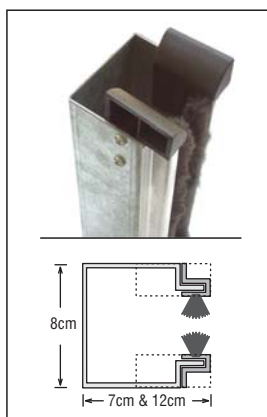

GA 50 ΔΙΑΤΡΗΤΟ

Ρολό από διελασμένο προφίλ αλουμινίου πάχους 1,5mm.

Κατάλληλο για κάλυψη μεγάλων ανοιγμάτων σε βιομηχανίες, αποθηκευτικούς χώρους και γκαράζ.

Συνδυάζει την προβολή των εμπορευμάτων με την υψηλή ασφάλεια και αισθητική.

Ο τύπος GA 50 ΔΙΑΤΡΗΤΟ παραδίδεται βαμμένος με ηλεκτροστατική βαφή, στις αποχρώσεις του βασικού χρωματολόγιου.

ΠΡΟΦΙΛ:
ΑΛΟΥΜΙΝΙΟ

ΔΙΑΣΤΑΣΗ:
110mm

ΠΑΧΟΣ:
1,5mm

Το τελευταίο προφίλ (ποδιά) έχει ειδική ενίσχυση για μεγαλύτερη αντοχή. Επίσης προσαρμόζεται ειδικό ελαστομερές PVC, για καλύτερη στεγανοποίηση.

Ειδικό κάλυμμα από πολυαμίδιο στις άκρες του προφίλ, που μειώνει την τριβή και τον θόρυβο.

Οδηγός από γαλβανιζέ χάλυβα πάχους 1,5 - 2mm σε σχήμα "Ω" που συνεργάζεται με ειδικό προφίλ αλουμινίου και βουρτσάκι για μείωση τριβών και θορύβων.