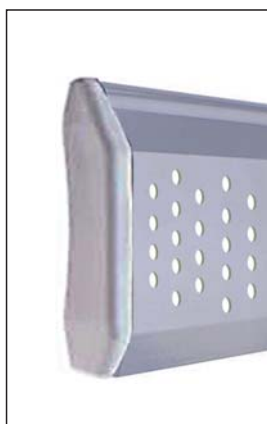

GA 50 ΔΙΑΤΡΗΤΟ

Ρολό από διελασμένο προφίλ αλουμινίου πάχους 1,5mm.

Κατάλληλο για κάλυψη μεγάλων ανοιγμάτων σε βιομηχανίες, αποθηκευτικούς χώρους και γκαράζ.

Συνδυάζει την προβολή των εμπορευμάτων με την υψηλή ασφάλεια και αισθητική.

Ο τύπος GA 50 ΔΙΑΤΡΗΤΟ παραδίδεται βαμμένος με ηλεκτροστατική βαφή, στις αποχρώσεις του βασικού χρωματολόγιου.

ΠΡΟΦΙΛ:
ΑΛΟΥΜΙΝΙΟ

ΔΙΑΣΤΑΣΗ:
110mm

ΠΑΧΟΣ:
1,5mm

Το τελευταίο προφίλ (ποδιά) έχει ειδική ενίσχυση για μεγαλύτερη αντοχή. Επίσης προσαρμόζεται ειδικό ελαστομερές PVC, για καλύτερη στεγανοποίηση.

Ειδικό κάλυμμα από πολυαμίδιο στις άκρες του προφίλ, που μειώνει την τριβή και τον θόρυβο.

Οδηγός από γαλβανιζέ χάλυβα πάχους 1,5 - 2mm σε σχήμα "Ω" που συνεργάζεται με ειδικό προφίλ αλουμινίου και βουρτσάκι για μείωση τριβών και θορύβων.