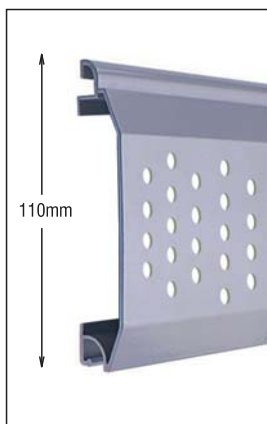

GA 50 ΔΙΑΤΡΗΤΟ

Ρολό από διελασμένο προφίλ αλουμινίου πάχους 1,5mm.

Κατάλληλο για κάλυψη μεγάλων ανοιγμάτων σε βιομηχανίες, αποθηκευτικούς χώρους και γκαράζ.

Συνδυάζει την προβολή των εμπορευμάτων με την υψηλή ασφάλεια και αισθητική.

Ο τύπος GA 50 ΔΙΑΤΡΗΤΟ παραδίδεται βαμμένος με ηλεκτροστατική βαφή, στις αποχρώσεις του βασικού χρωματολόγιου.

ΠΡΟΦΙΛ:
ΑΛΟΥΜΙΝΙΟ

ΔΙΑΣΤΑΣΗ:
110mm

ΠΑΧΟΣ:
1,5mm

Το τελευταίο προφίλ (ποδιά) έχει ειδική ενίσχυση για μεγαλύτερη αντοχή. Επίσης προσαρμόζεται ειδικό ελαστομερές PVC, για καλύτερη στεγανοποίηση.

Ειδικό κάλυμμα από πολυαμίδιο στις άκρες του προφίλ, που μειώνει την τριβή και τον θόρυβο.

Οδηγός από γαλβανιζέ χάλυβα πάχους 1,5 - 2mm σε σχήμα "Ω" που συνεργάζεται με ειδικό προφίλ αλουμινίου και βουρτσάκι για μείωση τριβών και θορύβων.