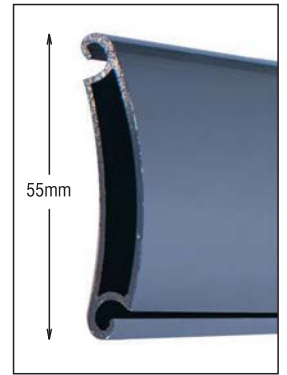

## GA 60

**Ρολό από διελασμένο προφίλ αλουμινίου πάχους 1,5mm.**

Ιδανικό για μπαλκονόπορτες κατοικιών και γκαράζ, όταν το ζητούμενο είναι η ασφάλεια και η ολοκληρωμένη προστασία του σπιτιού από ...ανεπιθύμητους επισκέπτες. Η ειδικά μελετημένη διατομή του, σε συνδυασμό με τους οδηγούς του, προκαλεί κλείδωμα του ρολού σε κάθε προσπάθεια παραβίασης του.

Ο σχεδιασμός του σε συνδυασμό με τον κατάλληλο ηλεκτρομειωτήρα απαιτεί μικρότερο χώρο περιέλιξης στο επάνω μέρος του ανοίγματος, από τα άλλα ρολά. Ο τύπος GA 60 παραδίδεται βαμμένος με ηλεκτροστατική βαφή, στις αποχρώσεις του βασικού χρωματολόγιου.

**ΠΡΟΦΙΛ:**  
ΑΛΟΥΜΙΝΙΟ

**ΔΙΑΣΤΑΣΗ:**  
55mm

**ΠΑΧΟΣ:**  
1,5mm

Στο τελευταίο προφίλ (ποδιά) έχει ειδική ενίσχυση για μεγαλύτερη αντοχή. Επίσης προσαρμόζεται ειδικό ελαστομερές PVC, για καλύτερη στεγανοποίηση.

Ειδικό κάλυμμα από πολυαμίδιο στις άκρες του προφίλ, που μειώνει την τριβή και τον θόρυβο.

Οδηγός από γαλβανιζέ χάλυβα πάχους 1,5 - 2mm σε σχήμα "Ω" που συνεργάζεται με ειδικό προφίλ αλουμινίου και βουρτσάκι για μείωση τριβών και θορύβων.