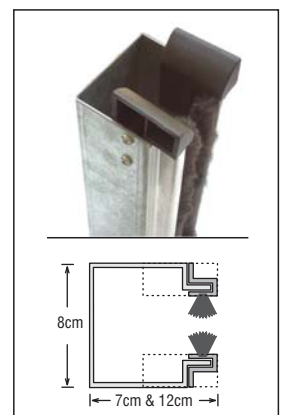

Ο σχεδιασμός του σε συνδυασμό με τον κατάλληλο ηλεκτρομειωτήρα απαιτεί μικρότερο χώρο περιέλιξης στο επάνω μέρος του ανοίγματος, από τα άλλα ρολά. Ο τύπος GA 60 παραδίδεται βαμμένος με ηλεκτροστατική βαφή, στις αποχρώσεις του βασικού χρωματολόγιου.

**ΠΡΟΦΙΛ:**  
ΑΛΟΥΜΙΝΙΟ

**ΔΙΑΣΤΑΣΗ:**  
55mm

**ΠΑΧΟΣ:**  
1,5mm

Στο τελευταίο προφίλ (ποδιά) έχει ειδική ενίσχυση για μεγαλύτερη αντοχή. Επίσης προσαρμόζεται ειδικό ελαστομερές PVC, για καλύτερη στεγανοποίηση.

Ειδικό κάλυμμα από πολυαμίδιο στις άκρες του προφίλ, που μειώνει την τριβή και τον θόρυβο.

Οδηγός από γαλβανιζέ χάλυβα πάχους 1,5 - 2mm σε σχήμα "Ω" που συνεργάζεται με ειδικό προφίλ αλουμινίου και βουρτσάκι για μείωση τριβών και θορύβων.